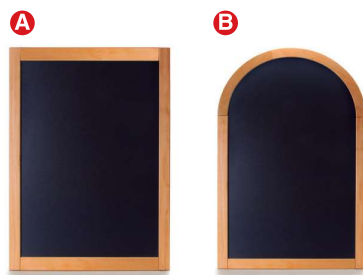

Pizarra menu

Menu ardoise
Schreibtafel Menu
Menu blackboard
Quadro de menu

	Ref	€	cm	Pack	
A	39162	39,00	50x80	1	Cuadrada · Square
B	39163	42,70	50x80	1	Semi-circulo · Half circle

Diseñada para ser colocada en la pared
Conception pour une mise en place sur un mur
Für die Wandaufhängung designt
Designed to be fixed on the wall
Concebido para ser colocado na parede

Personalizable en tiza o rotulador Lacor
Personalisable en craie ou feutre Lacor
Mit Lacor-Kreide oder -Folienstift beschreibbar
Can be personalised with chalk or Lacor felt tip pens
Personalizável em giz ou marcador Lacor

Fácil de limpiar
Facile à nettoyer
Einfach zu reinigen
Easy to clean
Fácil de limpar